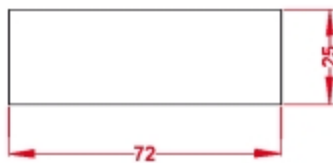

M-10-39-I

Jardinera metálica.

Acabado: jardinera negra, funda inoxidable.