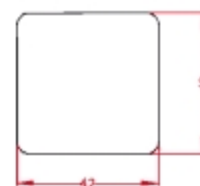

M-10-37-I 60 x 60 x 40 h.

M-10-36-I 47 x 47 x 25 h.

M-10-35-I 30 x 30 x 25 h.

M-10-37-I

M-10-36-I

M-10-35-I

Jardineras

M-10-1
Jardinera poliestireno, con autorriego.
Acabado: blanco.

M-10-2
Jardinera poliestireno, con autorriego.
Acabado: blanco.

M-10-3 45 Ø x 32 h.

M-10-4 32 Ø x 28 h.

M-10-5 35 Ø x 38 h.

Jardinera poliestireno, con autorriego.
Acabado: blanco.

M-10-3

M-10-4

M-10-5