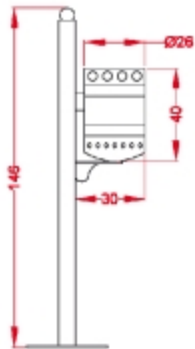

M-1-81

Papelera metálica medialuna.
Sistema basculante.
Fijación a pared.
Acabado: gris oxidón y verde.

M-1-82

Papelera metálica medialuna. Sistema basculante.
Fijación a pared.
Acabado: gris oxidón y verde.

M-1-65
 Papelera metálica con sistema basculante
 mediante cerradura de triángulo.
 Fijación a suelo.
 Acabado: gris oxidón.

M-1-65-D
 Papelera metálica Doble con sistema basculante
 mediante cerradura de triángulo.
 Fijación a suelo.
 Acabado: gris oxidón.