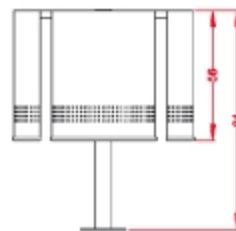

Papeleras de Exterior

Papeleras de Exterior

M-1-88

Papelera ecológica metálica con soporte.
Sistema basculante. Fijación a suelo.
Acabado: Color estándar de reciclaje
Amarillo - Embases
Verde - Vidrio
Rojo - Residuos

M-1-81

Papelera metálica medialuna.
Sistema basculante.
Fijación a pared.
Acabado: gris oxidón y verde.

M-1-82

Papelera metálica medialuna. Sistema basculante.
Fijación a pared.
Acabado: gris oxidón y verde.

M-1-65
 Papelera metálica con sistema basculante
 mediante cerradura de triángulo.
 Fijación a suelo.
 Acabado: gris oxidón.

M-1-65-D
 Papelera metálica Doble con sistema basculante
 mediante cerradura de triángulo.
 Fijación a suelo.
 Acabado: gris oxidón.