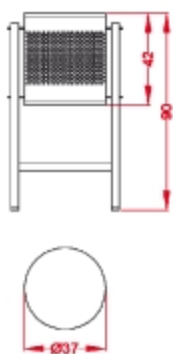

M-1-48
Papelera metálica con soporte.
Sistema basculante. Fijación a suelo.
Acabado: gris oxidón y verde.