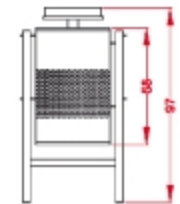

Papeleras de Exterior

M-4-3

Cenicero Papelera metálica con soporte.
Sistema basculante. Fijación a suelo.
Acabad: gris oxidón y verde.

M-4-5

Cenicero Papelera metálica con soporte.
Sistema basculante. Fijación a suelo.
Acabado: gris oxidón y verde.

M-4-68

Cenicero Papelera metálica medialuna.
Sistema basculante. Fijación a suelo.
Acabado: gris oxidón y verde.