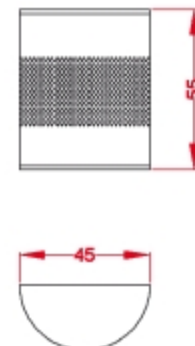

Papeleras de Exterior

M-1-42
Papelera metálica con soporte.
Sistema basculante. Fijación a suelo.
Acabado: gris oxidón y verde.

M-1-41
Papelera metálica.
Sistema basculante. Fijación a pared.
Acabado: gris oxidón y verde.

M-1-44
Papelera metálica de medialuna.
Sistema basculante. Fijación a pared.
Acabado: gris oxidón y verde.