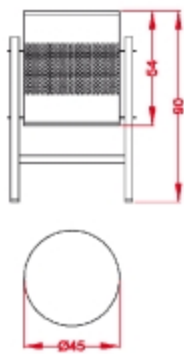

M-1-50
Papelera metálica con soporte.
Sistema basculante. Fijación a suelo.
Acabado: gris oxidón y verde.