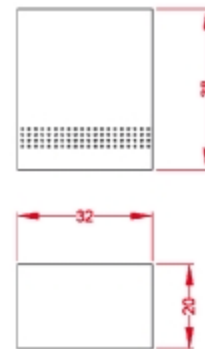

M-1-44
Papelera metálica de medialuna.
Sistema basculante. Fijación a pared.
Acabado: gris oxidón y verde.