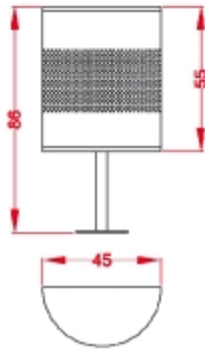

M-1-45
Papelera metálica de medialuna con soporte.
Sistema basculante. Fijación a suelo.
Acabado: gris oxidón y verde.